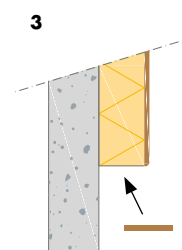

Options

Largeur des fibres	1,0 mm
Couleur	Blanc (RAL 9003), RAL

HERATEKTA & HERAFOAM

Largeur (mm)	Épaisseur du panneau jusqu'à (mm)	Épaisseur (mm)	Longueur (mm)	Bandes/boîte
45	50	15	985	20
75	80	15	985	20
95	100	15	985	10
100	105	15	985	10
120	125	15	985	10
125	130	15	985	10
145	150	15	985	10
165	170	15	985	10
170	175	15	985	10
195	200	15	985	10

Pour le montage veuillez utiliser nos instructions pour la pose toujours. Ceux-ci peuvent être trouvés sur www.heraklith.be/instructionspourlapose

Heraklith®

www.heraklith.be

* Pour appliquer à

- Herafoam
- Heratekta