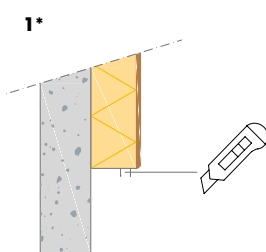

Pour le montage veuillez utiliser nos instructions pour la pose toujours. Ceux-ci peuvent être trouvés sur www.heraklith.be/instructionspourlapose

Heraklith®

www.heraklith.be

* Pour appliquer à

- Herafoam
- Heratekta