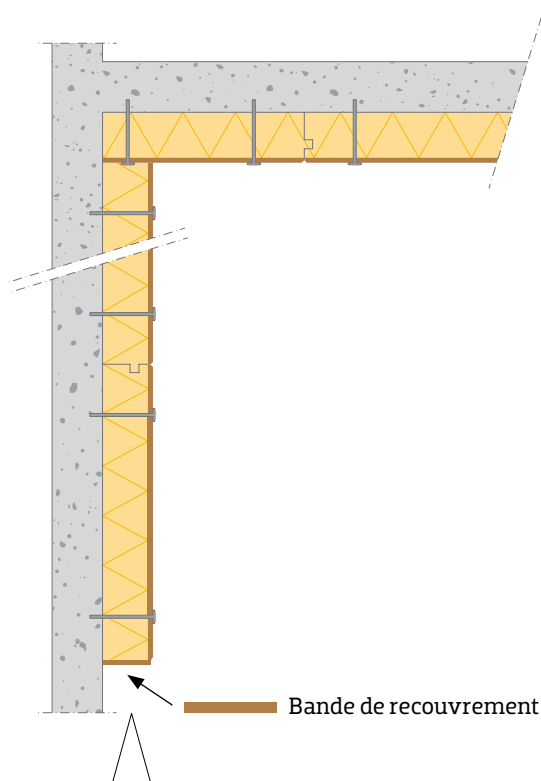

Pour le montage veuillez utiliser nos instructions pour la pose toujours. Ceux-ci peuvent être trouvés sur www.heraklith.be/instructionspourlapose

Heraklith®

www.heraklith.be

* Pour appliquer à

- Herafoam
- Heratekta